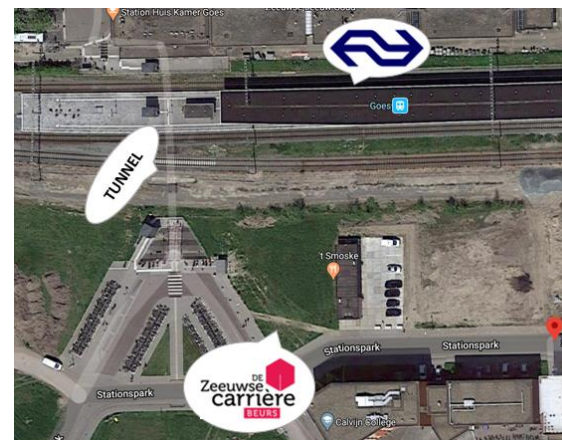

Carrièrependel schema

Openbaar vervoer

Voor actuele tijden en tarieven verwijzen wij u naar www.ns.nl. Op het station in Goes kunt u in de carrièrependel stappen, deze brengt u naar de Zeelandhallen.

→ 10.00 uur	Station Goes – Zeelandhallen
→ 11.30 uur	Zeelandhallen – Station Goes
→ 12.00 uur	Station Goes – Zeelandhallen
→ 12.30 uur	Zeelandhallen – Station Goes
→ 13.00 uur	Station Goes – Zeelandhallen
→ 13.30 uur	Zeelandhallen – Station Goes
→ 14.00 uur	Station Goes – Zeelandhallen
→ 14.30 uur	Zeelandhallen – Station Goes
→ 15.00 uur	Station Goes – Zeelandhallen
→ 15.30 uur	Zeelandhallen – Station Goes

De bus vertrekt vanaf de achterkant van het station, zie onderstaande afbeelding.